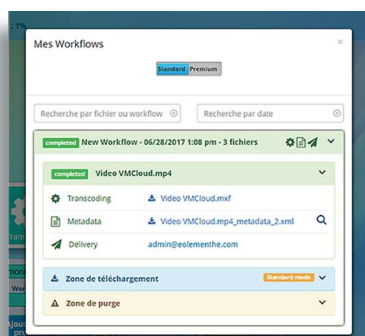

Quelques fonctionnalités

Transfert accéléré, sécurisé et planifié

Contrôle Qualité

Transcodage

Correction et Analyse de loudness

Speech-to-text

Habillage

Sous-titres

Partage de workflows

Récupération, livraison Object Storage

Logs des fichiers

Pause sur workflow

Modes de Livraison

Une solution réellement modulaire et sur-mesure

Eolementhe® allie souplesse, réactivité et simplicité d'utilisation à coût réduit. Son interface conviviale rend la construction du workflow intuitive pour un traitement automatisé des médias, facilitant leur livraison sur tout type de plateformes.

Versions d'Eolementhe®

- Réalisation de projets ponctuels
- Back-up, redondance
- Absorption de pics d'activité
- Disaster recovery
- Traitement ponctuel d'archives
- Flexibilité des coûts

Cloud

OPEX

Hybride

CAPEX et OPEX

Standalone

CAPEX

App mobile

- Absorption de pics d'activité
- Gestion des débords
- Peu d'investissement en hardware/logiciels

- Facilité de pilotage et de création de workflows en interne
- Echange de fichiers entre collaborateurs et partenaires

- Accès aux workflows depuis un smartphone et traitement des fichiers

L'interface simple et intuitive facilite la création, le partage et la réception de contenus média, y compris les fichiers PAD.

Options de transfert

Manuel

Automatique

FTP

REST API

Tel : +33 0 4 67 17 41 56
contact@videomenthe.fr
www.videomenthe.fr